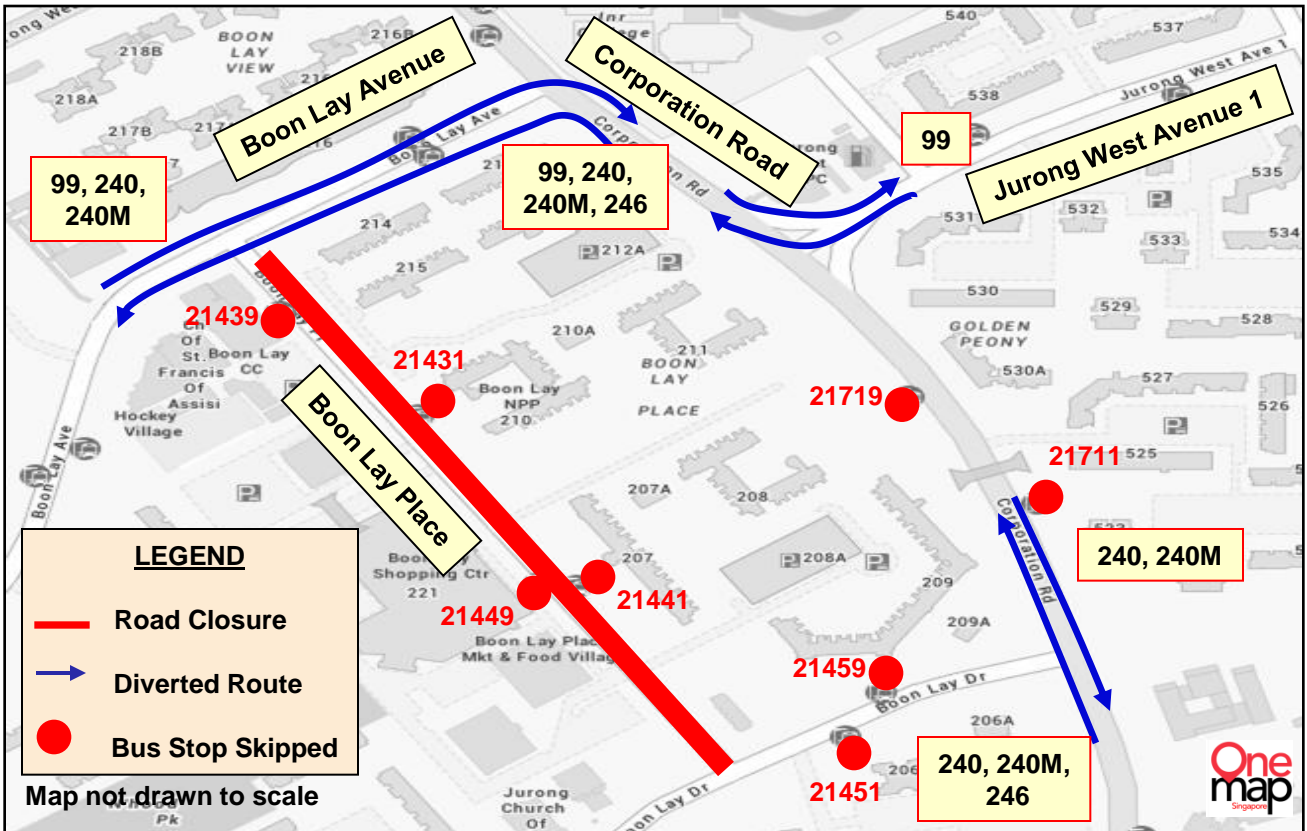

# Temporary Route Diversion

巴士路线暂时改道 Lencongan Laluan Sementara தற்காலிக மாற்றுப்பாதை

**Tuesday, 31 December 2019, 6.00pm to  
Wednesday, 1 January 2020, 1.00am**

## Boon Lay Countdown 2020

Road Name 路名 • Nama Jalan • தெருப் பெயர்கள்	Bus Stop Skipped 不停靠的车站 • Perhentian Bas yang Dilangkau • தவிர்க்கப்படும் பேருந்து நிறுத்தங்கள்	Affected Bus Service No. 受影响的巴士服务路线 • No. Perkhidmatan Bas Yang Terjejas • பாதிக்கப்படும் பேருந்து சேவை எண்	Bus Stop Code 巴士站编号 • Kod Perhentian Bas • பேருந்து நிறுத்தக் குறியீடு
Boon Lay Drive	Blk 206	99, 240, 240M, 246	21451
	Blk 209	99, 240, 240M	21459
Boon Lay Place	Blk 210		21431
	Boon Lay Community Centre	99, 240, 240M, 246	21439
	Blk 207	99, 240, 240M	21441
	Boon Lay Shopping Centre	99, 240, 240M, 246	21449
Corporation Road	Between Blk 523/525	99	21711
	Opposite Blk 529		21719

# Temporary Route Diversion

巴士路线暂时改道 Lencongan Laluan Sementara தற்காலிக மாற்றுப்பாதை

**Tuesday, 31 December 2019, 4.00pm  
to Wednesday, 1 January 2020, 5.00am**